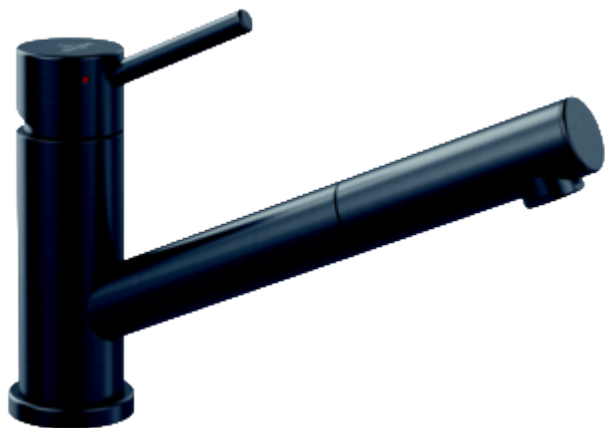

COMO SHOWER NIEDERDRUCK KÜCHENARMATUR

PRODUKTINFORMATION

Artikeltitel	Villeroy & Boch Como Shower Niederdruck Küchenarmatur, aus Edelstahl, Anthracite
Artikelnummer	92521105
Montage / Montagetyp	Standarmatur
Lieferumfang	1 x Armatur , 1 x Anschlusschlauchset 1 x Befestigungssatz 1 x Montageanleitung 1 x Pflegehinweis 1 x Brauseschlauch mit Rückholfeder
Länge in mm	250
Breite in mm	45
Höhe in mm	183
Kollektion	Como Shower Niederdruck
Produktbezeichnung	Küchenarmatur
Material	Edelstahl
Oberfläche	glänzend
Technische Informationen	Material: Edelstahl massiv, Material Kartusche: Kunststoff, Keramikdichtscheiben Schwenkbereich: 120° Öffnungswinkel des Hebels: 25° Brauseschlauch: integriert, herausziehbar, Länge 1800 mm Durchflussmenge Comfortstrahl: 8,0 l/Min Flexible Anschlusschläuche, Länge 600 mm Rückholung der Brause durch Rückholfeder
Auslauflänge in mm	212
Farbbezeichnung	Anthracite
Niederdruck	Ja

TECHNISCHE ZEICHNUNGEN

92521105

92521105