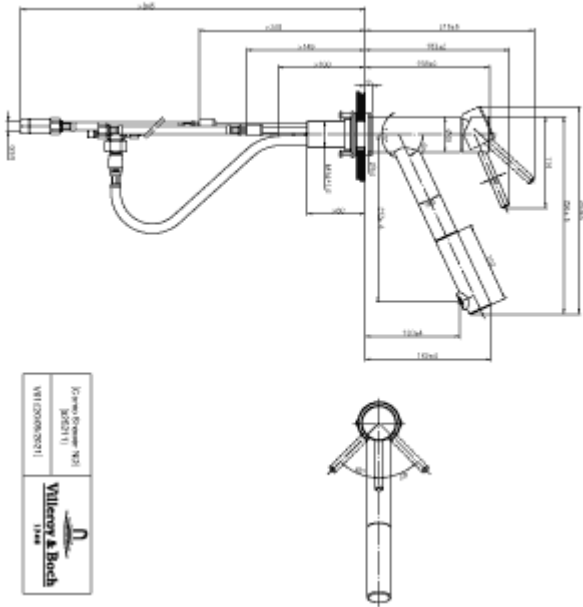

COMO SHOWER NIEDERDRUCK KÜCHENARMATUR

PRODUKTINFORMATION

Artikeltitel	Villeroy & Boch Como Shower Niederdruck Küchenarmatur, aus Edelstahl, Anthracite
Artikelnummer	92521105
Montage / Montagetyp	Standarmatur
Lieferumfang	1 x Armatur , 1 x Anschlusschlauchset 1 x Befestigungssatz 1 x Montageanleitung 1 x Pflegehinweis 1 x Brauseschlauch mit Rückholfeder
Länge in mm	250
Breite in mm	45
Höhe in mm	183
Kollektion	Como Shower Niederdruck
Produktbezeichnung	Küchenarmatur
Material	Edelstahl
Oberfläche	glänzend
Technische Informationen	Material: Edelstahl massiv, Material Kartusche: Kunststoff, Keramikdichtscheiben Schwenkbereich: 120° Öffnungswinkel des Hebels: 25° Brauseschlauch: integriert, herausziehbar, Länge 1800 mm Durchflussmenge Comfortstrahl: 8,0 l/Min Flexible Anschlusschläuche, Länge 600 mm Rückholung der Brause durch Rückholfeder
Auslauflänge in mm	212
Farbbezeichnung	Anthracite
Niederdruck	Ja

TECHNISCHE ZEICHNUNGEN

92521105

92521105